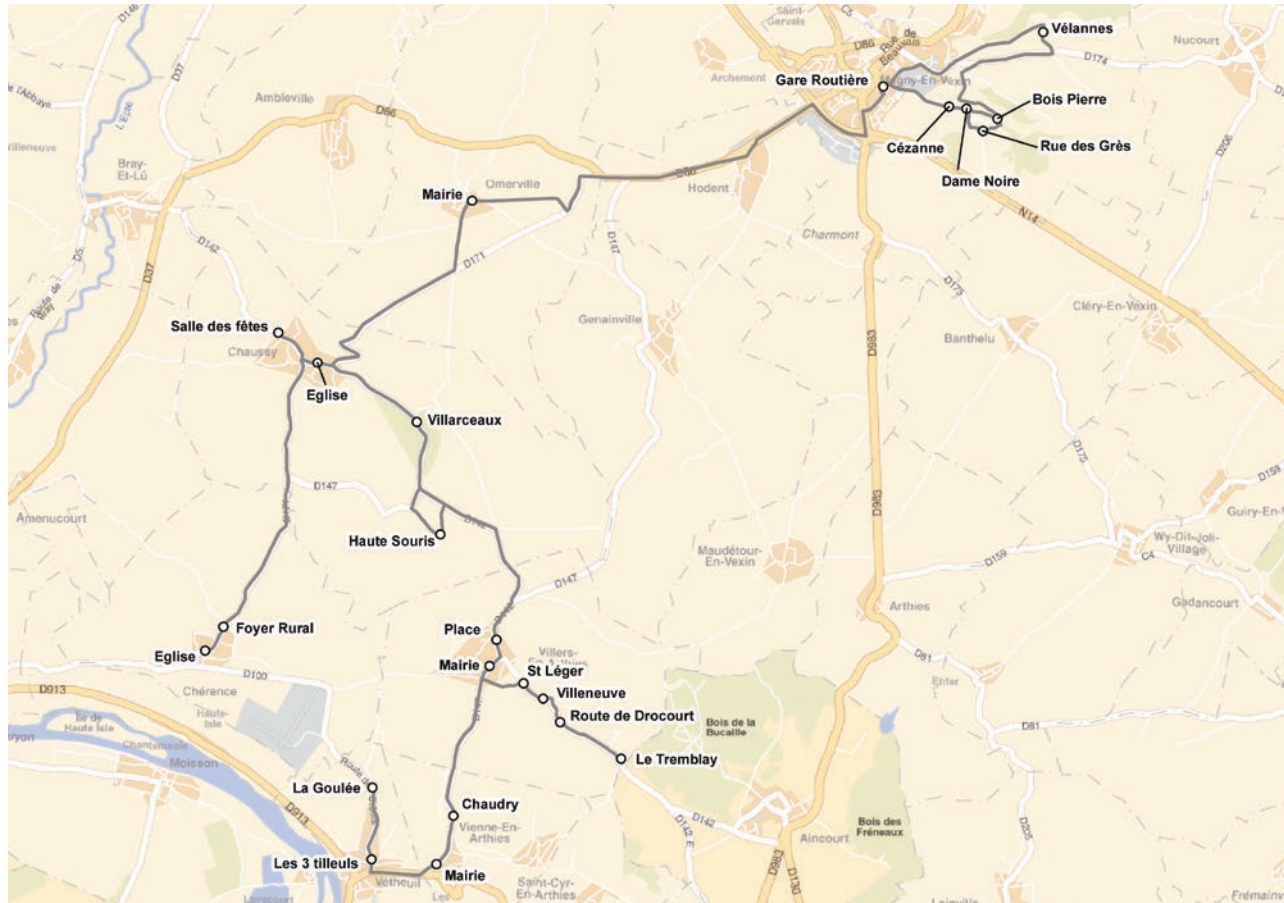

Schéma de ligne

Vos titres de transport

- Carte Navigo : zone 5
  Hebdomadaire - mensuelle - annuelle
- Ticket vendu à l'unité.
  Il est conseillé de préparer l'appoint.
- Tickets **t+** (plein tarif ou demi tarif)
- Carte Scolaire Bus (délivrée par TIM BUS)
- Carte Imagine'R : zone 5
- Carte Mobilis
- Carte « Paris visite » : zone 5
- Ticket Jeune (samedis, dimanches et jours fériés)

Tous les titres de transport devront faire l'objet d'une validation à chaque montée dans le bus.

À savoir

- Aucun service les dimanches et jours fériés.
- Faire signe au conducteur pour l'arrêt du véhicule.
- Votre conducteur s'efforce de respecter les horaires indiqués. Cependant, les difficultés de la circulation peuvent entraîner des retards. Nous vous remercions de votre compréhension.

Liste des dépositaires de vente de titres

MAGNY-EN-VEXIN

Agence Tim Bus
7 rue des Frères
Montgolfier
Arrêt le plus proche :
Demi-Lune

VÉTHEUIL

Bar-Tabac-Loto
« Le Chiquito »
4 place de la Mairie
Arrêt le plus proche :
Mairie

Bar-PMU
« Le Longchamps »
4 rue de Paris
Arrêt le plus proche :
Place d'Armes

Bar-Tabac
« Le Balto »
30 rue de Paris
Arrêt le plus proche :
Place d'Armes