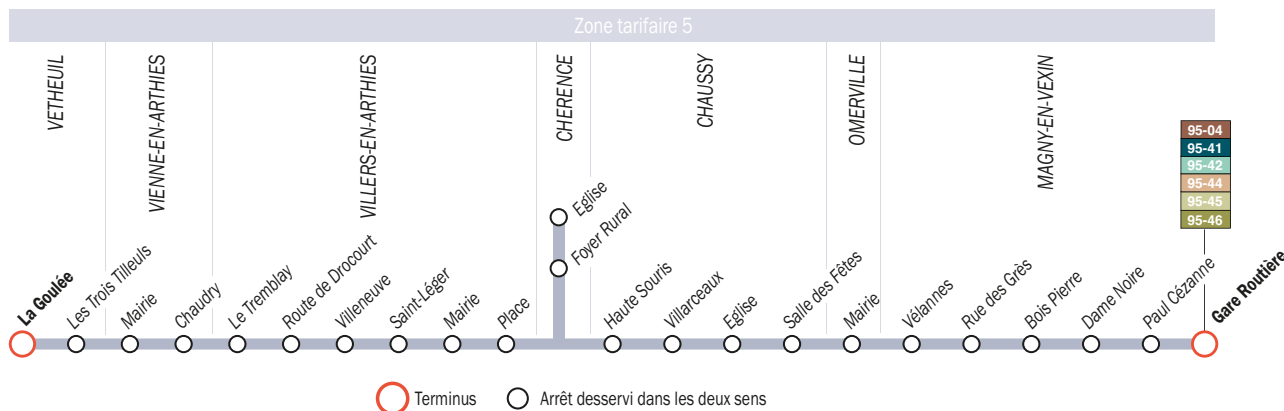

ZA de la Demi-Lune - 7, rue des Frères Montgolfier  
95420 MAGNY-EN-VEXIN

Conseil départemental du Val d'Oise : 01 34 25 30 81

Boutique Transport : 01 34 41 92 99

Pour vos déplacements avec correspondance en Île-de-France :  
www.vianavigo.com

Bon voyage !

11145 • Août 2015

Schéma de ligne

Vos titres de transport

- ◆ Carte Navigo : zone 5  
Hebdomadaire - mensuelle - annuelle
- ◆ Ticket vendu à l'unité.  
Il est conseillé de préparer l'appoint.
- ◆ Tickets **t+** (plein tarif ou demi tarif)
- ◆ Carte Scolaire Bus (délivrée par TIM BUS)
- ◆ Carte Imagine'R : zone 5
- ◆ Carte Mobilis
- ◆ Carte « Paris visite » : zone 5
- ◆ Ticket Jeune (samedis, dimanches et jours fériés)

Bar-PMU  
« Le Longchamps »   
4 rue de Paris  
Arrêt le plus proche :  
Place d'Armes

Bar-Tabac  
« Le Balto »   
30 rue de Paris  
Arrêt le plus proche :  
Place d'Armes